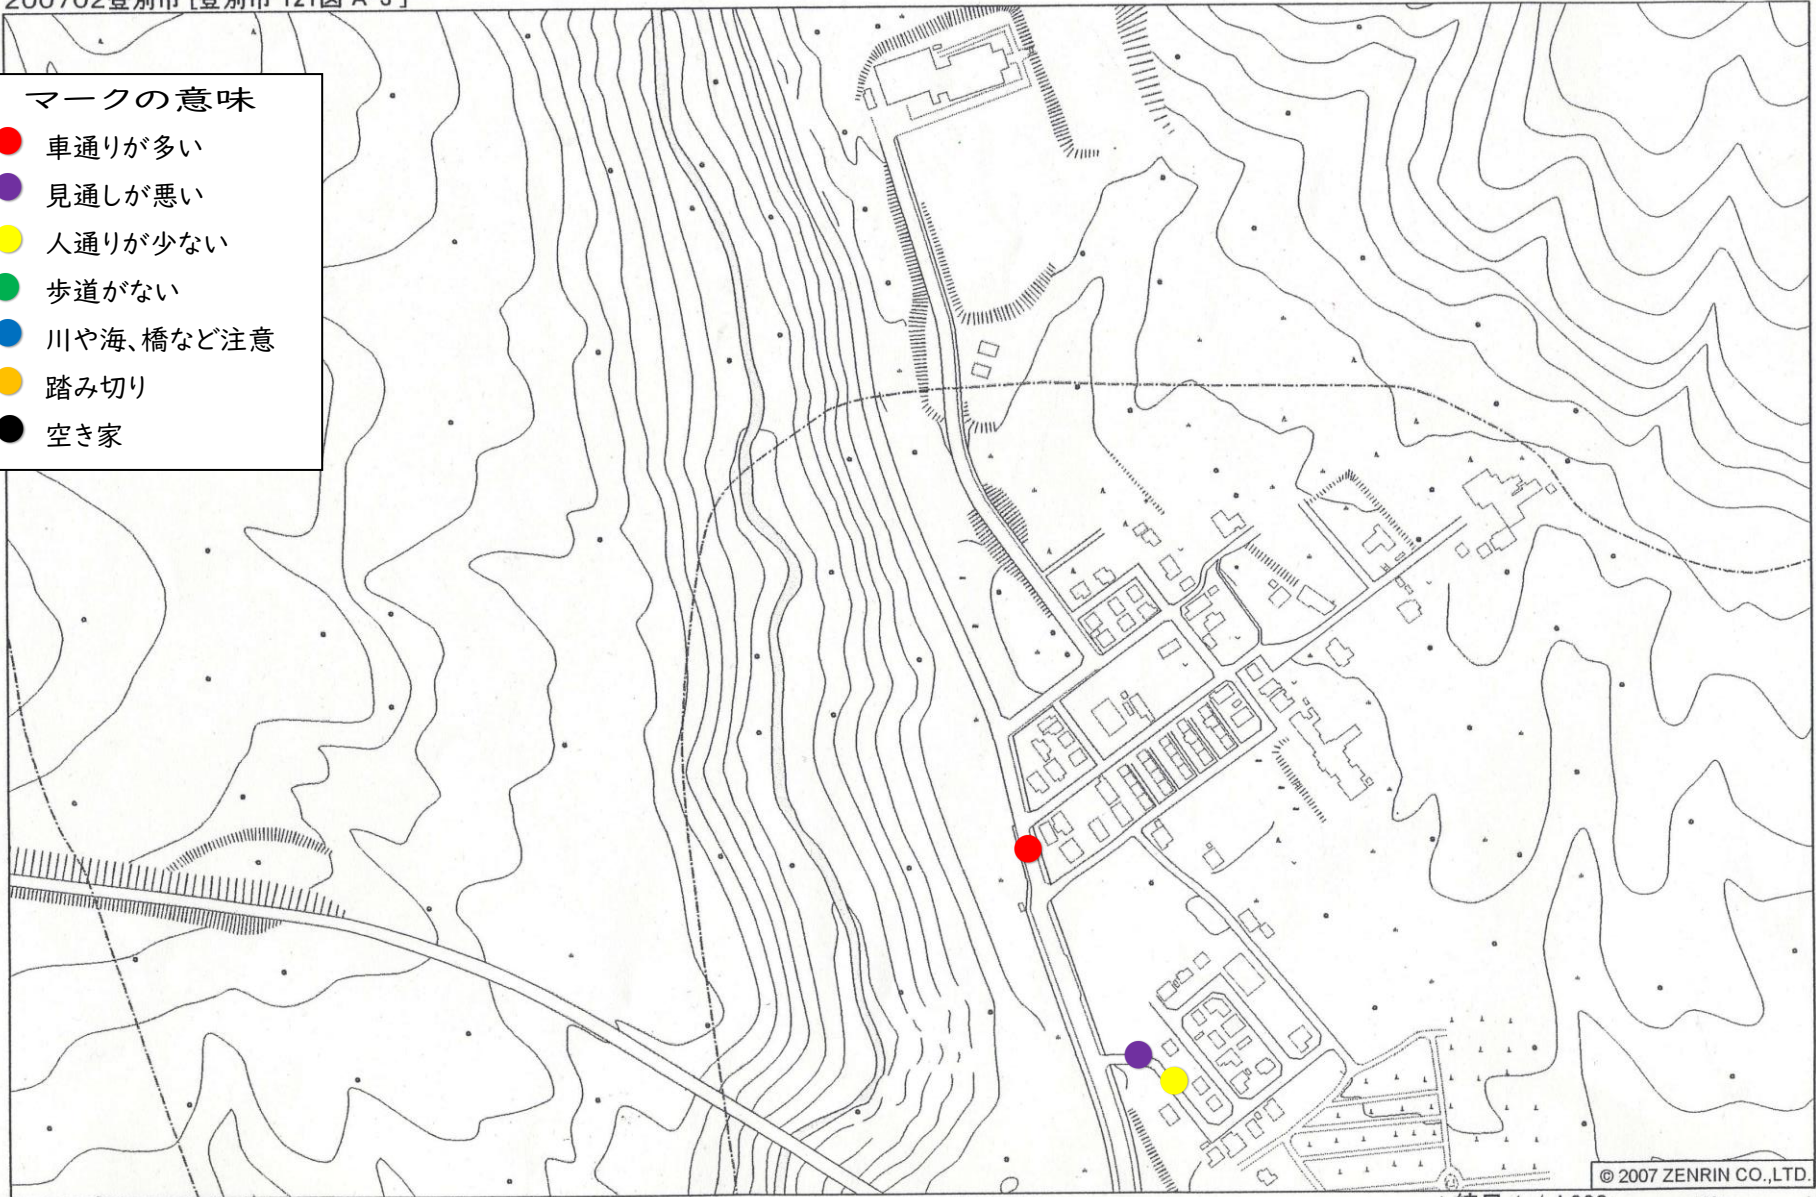

安全マップ 中登別地区

200702登別市 [登別市 121図 A-3]

マークの意味

- 車通りが多い
- 見通しが悪い
- 人通りが少ない
- 歩道がない
- 川や海、橋など注意
- 踏み切り
- 空き家

登別市中登別町付近

© 2007 ZENRIN CO.,LTD.

縮尺 1 / 4,000 120m